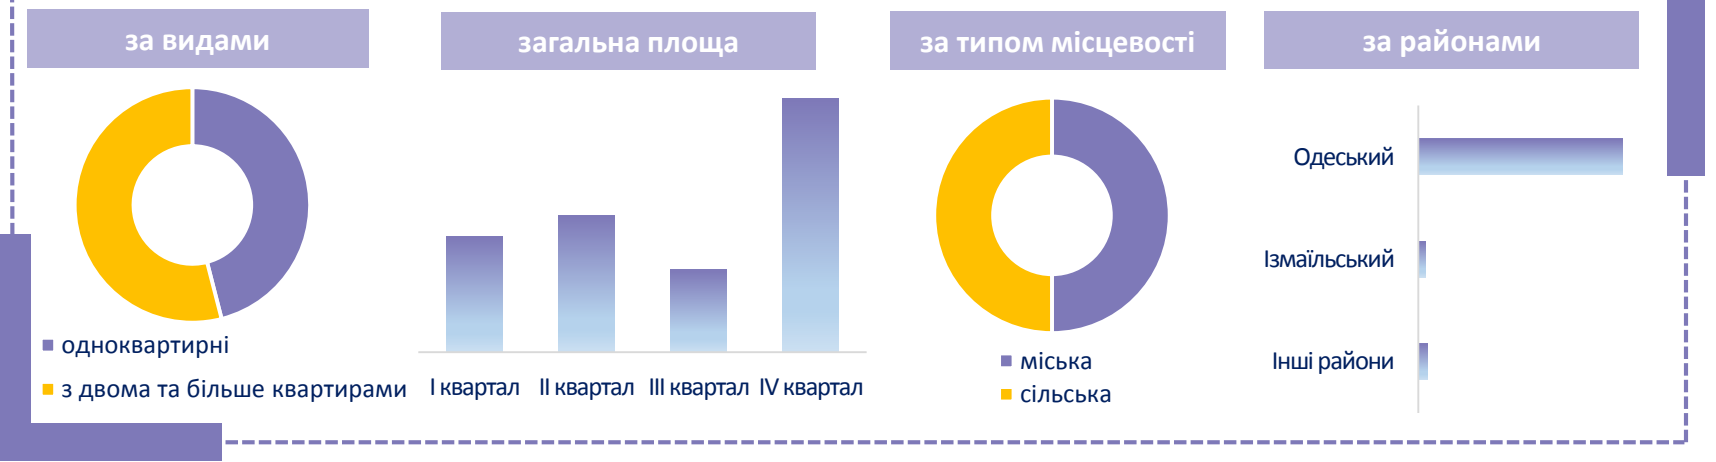

Статистичний бюлетень

ПРИЙНЯТТЯ В ЕКСПЛУАТАЦІЮ ЖИТЛОВИХ БУДИНКІВ

ПРЕЗЕНТАЦІЙНА ВЕРСІЯ

БЮЛЕТЕНЬ:

підготовлено

на основі даних державного статистичного спостереження «Показники щодо початку та завершення будівництва»

містить:

- : аналітичний огляд щодо прийняття в експлуатацію житлових будинків
- : методологічні пояснення
- : інформацію щодо житлових будинків та квартир:

Прийняття в експлуатацію житлових будинків у 2024